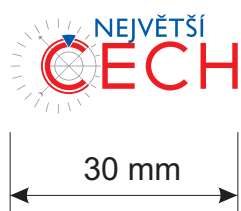

## Negativní barevná podoba logotypu

bílá	CMYK 0, 0, 0, 0	Pantone White
červená	CMYK 0, 100, 100, 0	Pantone 1795
modrá	CMYK 100, 70, 0, 0	Pantone 2728

Podoba logotypu ve stupních šedi

černá

CMYK 0, 0, 0, 100

šedá

CMYK 0, 0, 0, 70

šedá

CMYK 0, 0, 0, 40

Jednobarevná podoba logotypu

Minimální velikost logotypu

Logotyp JSEM---